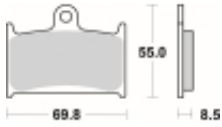

Link do produktu: <https://www.motorus.pl/sbs-624-hs-motocyklowe-klocki-hamulcowe-komplet-na-1-tarcze-p-33579.html>

SBS 624 HS motocyklowe klocki hamulcowe komplet na 1 tarczę

Cena	107,10 zł
Dostępność	2 do 30 dni
Czas wysyłki	Na zamówienie
Numer katalogowy	624 HS
Producent	SBS

Opis produktu

SBS 624HS motocyklowe klocki hamulcowe komplet na 1 tarczę

Klocki serii HS to idealne połączenie doskonale dozowanej wolnej od efektu fadingu siły hamowania z wysoką odpornością termiczną

Wykonane są ze spieków metali

Zaprojektowane z myślą o zastosowaniu w nowoczesnych mocnych motocyklach sportowych oraz w motocyklach ciężkich

Szybko odprowadzanie ciepła i nie tracą swoich właściwości pod wpływem temperatury