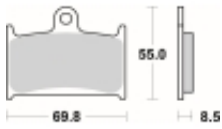

Link do produktu: <https://www.motorus.pl/sbs-624-rs-motocyklowe-klocki-hamulcowe-komplet-na-1-tarcze-p-34114.html>

SBS 624 RS motocyklowe klocki hamulcowe komplet na 1 tarczę

Cena	125,10 zł
Dostępność	2 do 30 dni
Czas wysyłki	Na zamówienie
Numer katalogowy	624 RS
Producent	SBS