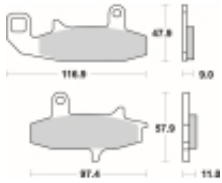

Link do produktu: <https://www.motorus.pl/sbs-626-hf-motocyklowe-klocki-hamulcowe-komplet-na-1-tarcze-p-34116.html>

SBS 626 HF motocyklowe klocki hamulcowe komplet na 1 tarczę

Cena	89,10 zł
Dostępność	2 do 30 dni
Czas wysyłki	Na zamówienie
Numer katalogowy	626 HF
Producent	SBS

Opis produktu

SBS 626HF motocyklowe klocki hamulcowe komplet na 1 tarczę

Wykonane z mieszaniny ceramicznej klocki SBS serii STREET zapewniają stabilną siłę hamowania wysoki poziom komfortu oraz ponadprzeciętną żywotność bez względu na warunki użytkowania. Klocki zaprojektowane zostały do użytku ulicznego. Ze względu na właściwości doceniane przez codziennych użytkowników jak i turystów motocyklowych. Zapewniają pewną i dobrze zbalansowaną siłę hamowania.