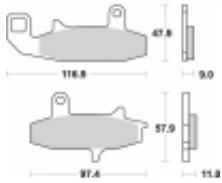

Link do produktu: <https://www.motorus.pl/sbs-626-hs-motocyklowe-klocki-hamulcowe-komplet-na-1-tarcze-p-33580.html>

SBS 626 HS motocyklowe klocki hamulcowe komplet na 1 tarczę

Cena	134,00 zł
Dostępność	2 do 30 dni
Czas wysyłki	Na zamówienie
Numer katalogowy	626 HS
Producent	SBS

Opis produktu

SBS 626HS motocyklowe klocki hamulcowe komplet na 1 tarczę

Klocki serii HS to idealne połączenie doskonale dozowanej wolnej od efektu fadingu siły hamowania z wysoką odpornością termiczną

Wykonane są ze spieków metali

Zaprojektowane z myślą o zastosowaniu w nowoczesnych mocnych motocyklach sportowych oraz w motocyklach ciężkich

Szybko odprowadzanie ciepła i nie tracą swoich właściwości pod wpływem temperatury