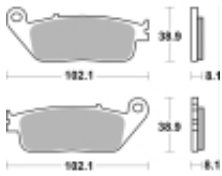

Link do produktu: <https://www.motorus.pl/sbs-627-dc-motocyklowe-klocki-hamulcowe-komplet-na-1-tarcze-honda-cb600f-hornet-1998-2016-cbf1000f-2006-2016-p-34117.html>

SBS 627 DC motocyklowe klocki hamulcowe komplet na 1 tarczę HONDA CB600F HORNET 1998-2016, CBF1000F 2006-2016

Cena	155,00 zł
Dostępność	2 do 30 dni
Czas wysyłki	Na zamówienie
Numer katalogowy	627 DC
Producent	SBS

Opis produktu

SBS 627DC motocyklowe klocki hamulcowe komplet na 1 tarczę HONDA CB600F HORNET 1998-2016, CBF1000F 2006-2016