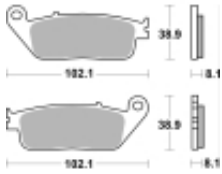

Link do produktu: <https://www.motorus.pl/sbs-627-hf-motocyklowe-klocki-hamulcowe-komplet-na-1-tarcze-honda-cb600f-hornet-1998-2016-cbf1000f-2006-2016-p-34118.html>

SBS 627 HF motocyklowe klocki hamulcowe komplet na 1 tarczę HONDA CB600F HORNET 1998-2016, CBF1000F 2006-2016

Cena	98,91 zł
Dostępność	2 do 30 dni
Czas wysyłki	Na zamówienie
Numer katalogowy	627 HF
Producent	SBS

Opis produktu

SBS 627HF motocyklowe klocki hamulcowe komplet na 1 tarczę HONDA CB 600F HORNET 1998-2016, CBF 1000F 2006-2016