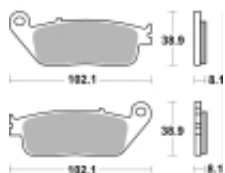

Link do produktu: <https://www.motorus.pl/sbs-627-hs-motocyklowe-klocki-hamulcowe-komplet-na-1-tarcze-honda-cb600f-hornet-1998-2016-cbf1000f-2006-2016-p-33581.html>

SBS 627 HS motocyklowe klocki hamulcowe komplet na 1 tarczę HONDA CB600F HORNET 1998-2016, CBF1000F 2006-2016