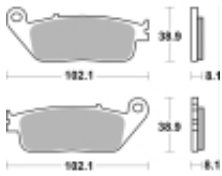

Link do produktu: <https://www.motorus.pl/sbs-627-hs-motocyklowe-klocki-hamulcowe-komplet-na-1-tarcze-honda-cb600f-hornet-1998-2016-cbf1000f-2006-2016-p-33581.html>

SBS 627 HS motocyklowe klocki hamulcowe komplet na 1 tarczę HONDA CB600F HORNET 1998-2016, CBF1000F 2006-2016

Cena	135,00 zł
Dostępność	2 do 30 dni
Czas wysyłki	Na zamówienie
Numer katalogowy	627 HS
Producent	SBS

Opis produktu

SBS 627HS motocyklowe klocki hamulcowe komplet na 1 tarczę

Klocki serii HS to idealne połączenie doskonale dozowanej wolnej od efektu fadingu siły hamowania z wysoką odpornością termiczną

Wykonane są ze spieków metali

Zaprojektowane z myślą o zastosowaniu w nowoczesnych mocnych motocyklach sportowych oraz w motocyklach ciężkich

Szybko odprowadzanie ciepła i nie tracą swoich właściwości pod wpływem temperatury

BRAND	MODEL	CC	YEAR
BUELL	Blast	500	2001 - 2009
CAGIVA	Gran Canyon	900	1999 - 2004
CAGIVA	Navigator, T	1000	2000 - 2005
HONDA	CB	250	1992 - 2005
HONDA	CB	500	1994 - 1996
HONDA	CB	599	2004 2004
HONDA	CB F	650	2014 - 2019
HONDA	CB Hornet	600	1998 - 2006
HONDA	CB Hornet	600	2007 - 2012
HONDA	CB Hornet, S	600	2000 - 2003
HONDA	CB N, F, Seven Fifty	750	1992 - 1995
HONDA	CB Nighthawk	750	1991 - 2002
HONDA	CB-1 (CB 400 F)	400	1989 - 1990
HONDA	CBF N	600	2004 - 2011
HONDA	CBF S	600	2004 - 2011
HONDA	CBR F	600	2011 - 2013
HONDA	CBR F	1000	1989 - 1992
HONDA	CBR F3	600	1995 - 1998
HONDA	CBR Nighthawk	250	1992 - 1995
HONDA	CBR R, RR	250	1990 1990
HONDA	CBR RJ	250	1988 1988
HONDA	FMX	650	2005 - 2008
HONDA	GL F6 C Valkyrie	1500	1996 - 2002
HONDA	GL Valkyrie	1500	1996 - 2003
HONDA	NC S	700	2012 - 2013
HONDA	NC X	700	2012 - 2013
HONDA	NT Hawk GT	650	1988 - 1991
HONDA	NTV Revere	650	1988 - 1993
HONDA	NV Steed	400	1992 - 1993
HONDA	PC Pacific Coast	800	1989 - 1997