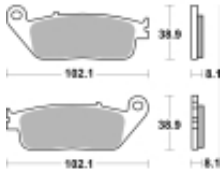

Link do produktu: <https://www.motorus.pl/sbs-627-rst-motocyklowe-klocki-hamulcowe-komplet-na-1-tarcze-honda-cb600f-hornet-1998-2016-cbf1000f-2006-2016-p-33582.html>

SBS 627 RST motocyklowe klocki hamulcowe komplet na 1 tarczę HONDA CB600F HORNET 1998-2016, CBF1000F 2006-2016