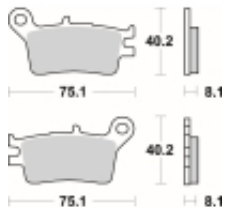

Link do produktu: <https://www.motorus.pl/sbs-629-rsi-motocyklowe-klocki-hamulcowe-komplet-na-1-tarcze-p-34120.html>

## SBS 629 RSI motocyklowe klocki hamulcowe komplet na 1 tarczę

Cena	<b>123,00 zł</b>
Dostępność	<b>2 do 30 dni</b>
Czas wysyłki	<b>Na zamówienie</b>
Numer katalogowy	<b>629 RSI</b>
Producent	<b>SBS</b>