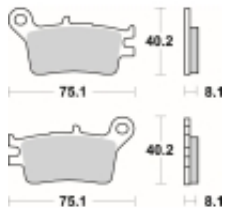

Link do produktu: <https://www.motorus.pl/sbs-629-si-motocyklowe-klocki-hamulcowe-komplet-na-1-tarcze-p-34121.html>

SBS 629 SI motocyklowe klocki hamulcowe komplet na 1 tarczę

Cena	112,00 zł
Dostępność	2 do 30 dni
Czas wysyłki	Na zamówienie
Numer katalogowy	629 SI
Producent	SBS

Opis produktu

SBS 629SI motocyklowe klocki hamulcowe komplet na 1 tarczę

Klocki hamulcowe SI

Klocki serii OFF ROAD wykonane ze spieków metali. W piasku czy w błocie w słońcu czy w deszczu specjalna mieszanka składników tworzących elementy cierne zapewni odpowiednią siłę hamowania. Nowoczesny materiał cierny stanowiący dorobek najnowszych technologii obróbki metali jest kompromisem pomiędzy siłą hamowania a minimalnym zużyciem. Charakterystyka klocka idealnie znosi arcytrudne warunki pracy jakie narzuca użytkowanie pojazdu w terenie.