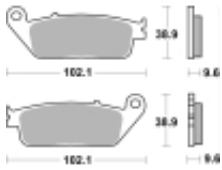

Link do produktu: <https://www.motorus.pl/sbs-630-hf-motocyklowe-klocki-hamulcowe-komplet-na-1-tarcze-p-33661.html>

## SBS 630 HF motocyklowe klocki hamulcowe komplet na 1 tarczę

Cena	<b>89,10 zł</b>
Dostępność	<b>2 do 30 dni</b>
Czas wysyłki	<b>Na zamówienie</b>
Numer katalogowy	<b>630 HF</b>
Producent	<b>SBS</b>