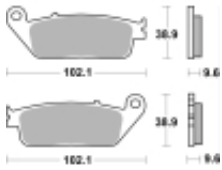

Link do produktu: <https://www.motorus.pl/sbs-630-hs-motocyklowe-klocki-hamulcowe-komplet-na-1-tarcze-p-34122.html>

SBS 630 HS motocyklowe klocki hamulcowe komplet na 1 tarczę

Cena	116,10 zł
Dostępność	2 do 30 dni
Czas wysyłki	Na zamówienie
Numer katalogowy	630 HS
Producent	SBS

Opis produktu

SBS 630HS motocyklowe klocki hamulcowe komplet na 1 tarczę

Klocki serii HS to idealne połączenie doskonale dozowanej wolnej od efektu fadingu siły hamowania z wysoką odpornością termiczną

Wykonane są ze spieków metali