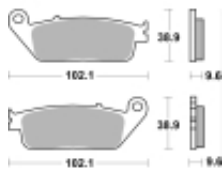

Link do produktu: <https://www.motorus.pl/sbs-630-ls-motocyklowe-klocki-hamulcowe-komplet-na-1-tarcze-p-33583.html>

SBS 630 LS motocyklowe klocki hamulcowe komplet na 1 tarczę

Cena	148,00 zł
Dostępność	2 do 30 dni
Czas wysyłki	Na zamówienie
Numer katalogowy	630 LS
Producent	SBS

Opis produktu

SBS 630LS motocyklowe klocki hamulcowe komplet na 1 tarczę

Klocki LS serii STREET EXCEL to połączenie doskonale dozowanej wolnej od efektu fadingu siły hamowania. Wykonane ze spieków metali. Klocki sprawdzają się doskonale we wszystkich sytuacjach gdzie niezmiernie ważne jest płynne i szybkie zatrzymanie. Szybko odprowadzają ciepło i nie tracą swoich właściwości pod wpływem temperatury jednocześnie są kompromisem pomiędzy maksymalnym współczynnikiem tarcia a minimalnym zużyciem tarczy hamulcowej. Należy używać wyłącznie do zacisków tylnego koła.