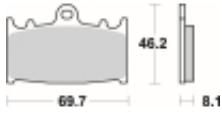

Link do produktu: <https://www.motorus.pl/sbs-631-dc-motocyklowe-klocki-hamulcowe-komplet-na-1-tarcze-p-33584.html>

SBS 631 DC motocyklowe klocki hamulcowe komplet na 1 tarczę

Cena	143,10 zł
Dostępność	2 do 30 dni
Czas wysyłki	Na zamówienie
Numer katalogowy	631 DC
Producent	SBS