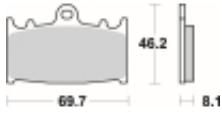

Link do produktu: <https://www.motorus.pl/sbs-631-hf-motocyklowe-klocki-hamulcowe-komplet-na-1-tarcze-p-33585.html>

SBS 631 HF motocyklowe klocki hamulcowe komplet na 1 tarczę

Cena	82,80 zł
Dostępność	2 do 30 dni
Czas wysyłki	Na zamówienie
Numer katalogowy	631 HF
Producent	SBS