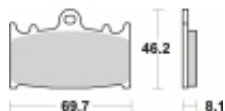

Link do produktu: <https://www.motorus.pl/sbs-631-hs-motocyklowe-klocki-hamulcowe-komplet-na-1-tarcze-p-33586.html>

SBS 631 HS motocyklowe klocki hamulcowe komplet na 1 tarczę

Cena	112,41 zł
Dostępność	2 do 30 dni
Czas wysyłki	Na zamówienie
Numer katalogowy	631 HS
Producent	SBS