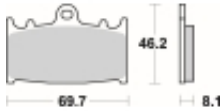

Link do produktu: <https://www.motorus.pl/sbs-631-rs-motocyklowe-klocki-hamulcowe-komplet-na-1-tarcze-p-33587.html>

SBS 631 RS motocyklowe klocki hamulcowe komplet na 1 tarczę

Cena	134,10 zł
Dostępność	2 do 30 dni
Czas wysyłki	Na zamówienie
Numer katalogowy	631 RS
Producent	SBS