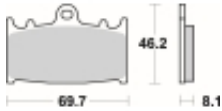

## SBS 631 RSI motocyklowe klocki hamulcowe komplet na 1 tarczę

Cena	<b>116,10 zł</b>
Dostępność	<b>2 do 30 dni</b>
Czas wysyłki	<b>Na zamówienie</b>
Numer katalogowy	<b>631 RSI</b>
Producent	<b>SBS</b>