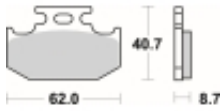

Link do produktu: <https://www.motorus.pl/sbs-632-hf-motocyklowe-klocki-hamulcowe-komplet-na-1-tarcze-p-34124.html>

SBS 632 HF motocyklowe klocki hamulcowe komplet na 1 tarczę

Cena	91,00 zł
Dostępność	2 do 30 dni
Czas wysyłki	Na zamówienie
Numer katalogowy	632 HF
Producent	SBS