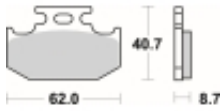

Link do produktu: <https://www.motorus.pl/sbs-632-rsi-motocyklowe-klocki-hamulcowe-komplet-na-1-tarcze-p-34125.html>

SBS 632 RSI motocyklowe klocki hamulcowe komplet na 1 tarczę

Cena	123,00 zł
Dostępność	2 do 30 dni
Czas wysyłki	Na zamówienie
Numer katalogowy	632 RSI
Producent	SBS

Opis produktu

SBS 632RSI motocyklowe klocki hamulcowe komplet na 1 tarczę

RSI Off-Road Racing – Sinter (przód/tył): klocki te są zbudowane ze specjalnie przygotowanych ze spieków metali dzięki czemu idealnie nadają się do rywalizacji sportowej w Motocrossie i ATV. Specjalnej mieszanki metali zapewnia ponadprzeciętną jednolitą i wolną od efektu fadingu siłę hamowania niezależnie od warunków terenowych i pogodowych. Ich funkcjonalność i zachowanie w trasie zostały sprawdzone przez czołowe teamy MX1 a nawet zyskały ich rekomendację. Klocki te są przeznaczone wyłącznie do jazdy wyczynowej dostępne dla zacisków przednich i tylnych.