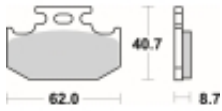

## SBS 632 SI motocyklowe klocki hamulcowe komplet na 1 tarczę

Cena	<b>97,20 zł</b>
Dostępność	<b>2 do 30 dni</b>
Czas wysyłki	<b>Na zamówienie</b>
Numer katalogowy	<b>632 SI</b>
Producent	<b>SBS</b>