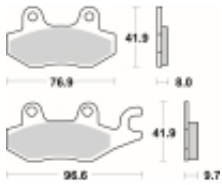

Link do produktu: <https://www.motorus.pl/sbs-633-ls-motocyklowe-klocki-hamulcowe-komplet-na-1-tarcze-p-34126.html>

SBS 633 LS motocyklowe klocki hamulcowe komplet na 1 tarczę

Cena	145,00 zł
Dostępność	2 do 30 dni
Czas wysyłki	Na zamówienie
Numer katalogowy	633 LS
Producent	SBS

Opis produktu

SBS 633LS motocyklowe klocki hamulcowe komplet na 1 tarczę

Klocki LS serii STREET EXCEL to połączenie doskonale dozowanej wolnej od efektu fadingu siły hamowania. Wykonane ze spieków metali. Klocki sprawdzają się doskonale we wszystkich sytuacjach gdzie niezmiernie ważne jest płynne i szybkie zatrzymanie. Szybko odprowadzają ciepło i nie tracą swoich właściwości pod wpływem temperatury jednocześnie są kompromisem pomiędzy maksymalnym współczynnikiem tarcia a minimalnym zużyciem tarczy hamulcowej. Należy używać wyłącznie do zacisków tylnego koła.