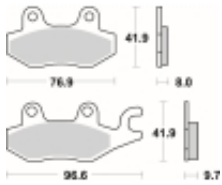

Link do produktu: <https://www.motorus.pl/sbs-633-rsi-motocyklowe-klocki-hamulcowe-komplet-na-1-tarcze-p-34127.html>

SBS 633 RSI motocyklowe klocki hamulcowe komplet na 1 tarczę

Cena	123,00 zł
Dostępność	2 do 30 dni
Czas wysyłki	Na zamówienie
Numer katalogowy	633 RSI
Producent	SBS

Opis produktu

SBS 633RSI motocyklowe klocki hamulcowe komplet na 1 tarczę

RSI Off-Road Racing – Sinter (przód/tył): klocki te są zbudowane ze specjalnie przygotowanych ze spieków metali dzięki czemu idealnie nadają się do rywalizacji sportowej w Motocrossie i ATV. Specjalnej mieszanki metali zapewnia ponadprzeciętną jednolitą i wolną od efektu fadingu siłę hamowania niezależnie od warunków terenowych i pogodowych. Ich funkcjonalność i zachowanie w trasie zostały sprawdzone przez czołowe teamy MX1 a nawet zyskały ich rekomendację. Klocki te są przeznaczone wyłącznie do jazdy wyczynowej dostępne dla zacisków przednich i tylnych.