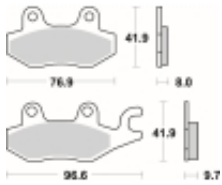

Link do produktu: <https://www.motorus.pl/sbs-633-si-motocyklowe-klocki-hamulcowe-komplet-na-1-tarcze-p-34128.html>

SBS 633 SI motocyklowe klocki hamulcowe komplet na 1 tarczę

| | |
|------------------|----------------------|
| Cena | 112,00 zł |
| Dostępność | 2 do 30 dni |
| Czas wysyłki | Na zamówienie |
| Numer katalogowy | 633 SI |
| Producent | SBS |

Opis produktu

SBS 633SI motocyklowe klocki hamulcowe komplet na 1 tarczę

Klocki hamulcowe SI

Klocki serii OFF ROAD wykonane ze spieków metali. W piasku czy w błocie w słońcu czy w deszczu specjalna mieszanka składników tworzących elementy cierne zapewni odpowiednią siłę hamowania. Nowoczesny materiał cierny stanowiący dorobek najnowszych technologii obróbki metali jest kompromisem pomiędzy siłą hamowania a minimalnym zużyciem. Charakterystyka klocka idealnie znosi arcytrudne warunki pracy jakie narzuca użytkowanie pojazdu w terenie.