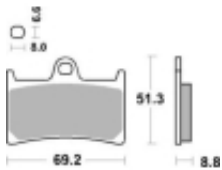

## SBS 634 DC motocyklowe klocki hamulcowe komplet na 1 tarczę

Cena	<b>161,10 zł</b>
Dostępność	<b>2 do 30 dni</b>
Czas wysyłki	<b>Na zamówienie</b>
Numer katalogowy	<b>634 DC</b>
Producent	<b>SBS</b>