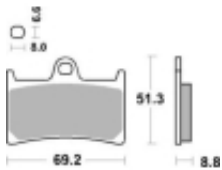

Link do produktu: <https://www.motorus.pl/sbs-634-hf-motocyklowe-klocki-hamulcowe-komplet-na-1-tarcze-p-34129.html>

SBS 634 HF motocyklowe klocki hamulcowe komplet na 1 tarczę

Cena	82,80 zł
Dostępność	2 do 30 dni
Czas wysyłki	Na zamówienie
Numer katalogowy	634 HF
Producent	SBS