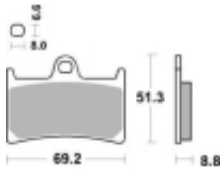

Link do produktu: <https://www.motorus.pl/sbs-634hs-motocyklowe-klocki-hamulcowe-komplet-na-1-tarcze-przod-yamaha-fz6abs-07-09-fzs600-98-03-mt07-14-tracer-700-16-mt09-tracer-15-p-33591.html>

SBS 634HS motocyklowe klocki hamulcowe komplet na 1 tarczę Przód YAMAHA FZ6/ABS 07-09, FZS600 98-03, MT07 14-, Tracer 700 16-, MT09 Tracer 15-

Cena	116,10 zł
Dostępność	2 do 30 dni
Czas wysyłki	Na zamówienie
Numer katalogowy	634 HS
Producent	SBS

Opis produktu

SBS 634 HS motocyklowe klocki hamulcowe komplet na 1 tarczę Przód YAMAHA FZ6/ABS 07-09, FZS600 98-03, MT07 14-, Tracer 700 16-, MT09 Tracer 15-

Klocki serii HS to idealne połączenie doskonale dozowanej wolnej od efektu fadingu siły hamowania z wysoką odpornością termiczną

Wykonane są ze spieków metali

Zaprojektowane z myślą o zastosowaniu w nowoczesnych mocnych motocyklach sportowych oraz w motocyklach ciężkich Szybko odprowadzanie ciepła i nie tracą swoich właściwości pod wpływem temperatury

Przeznaczone są do zacisków hamulcowych przedniego koła