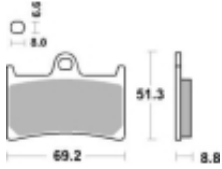

## SBS 634HS motocyklowe klocki hamulcowe komplet na 1 tarczę Przód YAMAHA FZ6/ABS 07-09, FZS600 98-03, MT07 14-, Tracer 700 16-, MT09 Tracer 15-

Cena	<b>116,10 zł</b>
Dostępność	<b>2 do 30 dni</b>
Czas wysyłki	<b>Na zamówienie</b>
Numer katalogowy	<b>634 HS</b>
Producent	<b>SBS</b>