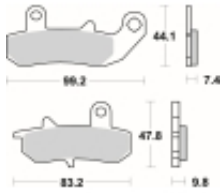

Link do produktu: <https://www.motorus.pl/sbs-635-hf-motocyklowe-klocki-hamulcowe-komplet-na-1-tarcze-p-34130.html>

SBS 635 HF motocyklowe klocki hamulcowe komplet na 1 tarczę

Cena	89,10 zł
Dostępność	2 do 30 dni
Czas wysyłki	Na zamówienie
Numer katalogowy	635 HF
Producent	SBS

Opis produktu

SBS 635HF motocyklowe klocki hamulcowe komplet na 1 tarczę

Wykonane z mieszaniny ceramicznej klocki SBS serii STREET zapewniają stabilną siłę hamowania wysoki poziom komfortu oraz ponadprzeciętną żywotność bez względu na warunki użytkowania. Klocki zaprojektowane zostały do użytku ulicznego. Ze względu na właściwości doceniane przez codziennych użytkowników jak i turystów motocyklowych. Zapewniają pewną i dobrze zbalansowaną siłę hamowania.