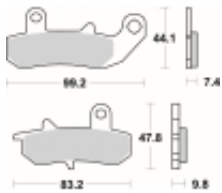

Link do produktu: <https://www.motorus.pl/sbs-635-ls-motocyklowe-klocki-hamulcowe-komplet-na-1-tarcze-p-33593.html>

SBS 635 LS motocyklowe klocki hamulcowe komplet na 1 tarczę

Cena	125,10 zł
Dostępność	2 do 30 dni
Czas wysyłki	Na zamówienie
Numer katalogowy	635 LS
Producent	SBS

Opis produktu

SBS 635LS motocyklowe klocki hamulcowe komplet na 1 tarczę

Klocki LS serii STREET EXCEL to połączenie doskonale dozowanej wolnej od efektu fadingu siły hamowania. Wykonane ze spieków metali. Klocki sprawdzają się doskonale we wszystkich sytuacjach gdzie niezmiernie ważne jest płynne i szybkie zatrzymanie. Szybko odprowadzają ciepło i nie tracą swoich właściwości pod wpływem temperatury jednocześnie są kompromisem pomiędzy maksymalnym współczynnikiem tarcia a minimalnym zużyciem tarczy hamulcowej. Należy używać wyłącznie do zacisków tylnego koła.