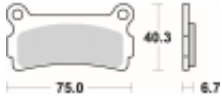

Link do produktu: <https://www.motorus.pl/sbs-636-hf-motocyklowe-klocki-hamulcowe-komplet-na-1-tarcze-p-34131.html>

SBS 636 HF motocyklowe klocki hamulcowe komplet na 1 tarczę

Cena	91,00 zł
Dostępność	2 do 30 dni
Czas wysyłki	Na zamówienie
Numer katalogowy	636 HF
Producent	SBS