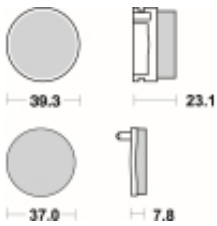

Link do produktu: <https://www.motorus.pl/sbs-637-hf-motocyklowe-klocki-hamulcowe-komplet-na-1-tarcze-p-34132.html>

SBS 637 HF motocyklowe klocki hamulcowe komplet na 1 tarczę

Cena	91,00 zł
Dostępność	2 do 30 dni
Czas wysyłki	Na zamówienie
Numer katalogowy	637 HF
Producent	SBS

Opis produktu

SBS 637HF motocyklowe klocki hamulcowe komplet na 1 tarczę

Wykonane z mieszaniny ceramicznej klocki SBS serii STREET zapewniają stabilną siłę hamowania wysoki poziom komfortu oraz ponadprzeciętną żywotność bez względu na warunki użytkowania. Klocki zaprojektowane zostały do użytku ulicznego. Ze względu na właściwości doceniane przez codziennych użytkowników jak i turystów motocyklowych. Zapewniają pewną i dobrze zbalansowaną siłę hamowania.