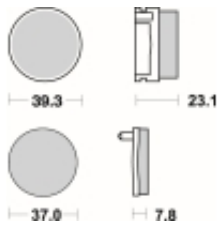

## SBS 637 RSI motocyklowe klocki hamulcowe komplet na 1 tarczę

|                  |                      |
|------------------|----------------------|
| Cena             | <b>111,00 zł</b>     |
| Dostępność       | <b>2 do 30 dni</b>   |
| Czas wysyłki     | <b>Na zamówienie</b> |
| Numer katalogowy | <b>637 RSI</b>       |
| Producent        | <b>SBS</b>           |