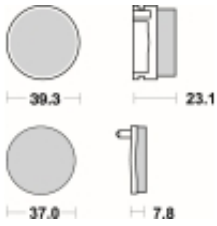

Link do produktu: <https://www.motorus.pl/sbs-637-si-motocyklowe-klocki-hamulcowe-komplet-na-1-tarcze-p-34134.html>

SBS 637 SI motocyklowe klocki hamulcowe komplet na 1 tarczę

Cena	101,00 zł
Dostępność	2 do 30 dni
Czas wysyłki	Na zamówienie
Numer katalogowy	637 SI
Producent	SBS

Opis produktu

SBS 637SI motocyklowe klocki hamulcowe komplet na 1 tarczę

Klocki hamulcowe SI

Klocki serii OFF ROAD wykonane ze spieków metali. W piasku czy w błocie w słońcu czy w deszczu specjalna mieszanka składników tworzących elementy cierne zapewni odpowiednią siłę hamowania. Nowoczesny materiał cierny stanowiący dorobek najnowszych technologii obróbki metali jest kompromisem pomiędzy siłą hamowania a minimalnym zużyciem. Charakterystyka klocka idealnie znosi arcytrudne warunki pracy jakie narzuca użytkowanie pojazdu w terenie.