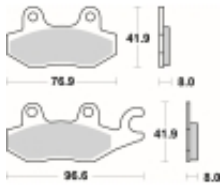

Link do produktu: <https://www.motorus.pl/sbs-638-hf-motocyklowe-klocki-hamulcowe-komplet-na-1-tarcze-p-33594.html>

SBS 638 HF motocyklowe klocki hamulcowe komplet na 1 tarczę

Cena	87,30 zł
Dostępność	2 do 30 dni
Czas wysyłki	Na zamówienie
Numer katalogowy	638 HF
Producent	SBS

Opis produktu

SBS 638HF motocyklowe klocki hamulcowe komplet na 1 tarczę

Wykonane z mieszaniny ceramicznej klocki SBS serii STREET zapewniają stabilną siłę hamowania wysoki poziom komfortu oraz ponadprzeciętną żywotność bez względu na warunki użytkowania. Klocki zaprojektowane zostały do użytku ulicznego. Ze względu na właściwości doceniane przez codziennych użytkowników jak i turystów motocyklowych. Zapewniają pewną i dobrze zbalansowaną siłę hamowania.