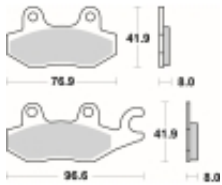

Link do produktu: <https://www.motorus.pl/sbs-638-ls-motocyklowe-klocki-hamulcowe-komplet-na-1-tarcze-p-34135.html>

## SBS 638 LS motocyklowe klocki hamulcowe komplet na 1 tarczę

Cena	<b>145,00 zł</b>
Dostępność	<b>2 do 30 dni</b>
Czas wysyłki	<b>Na zamówienie</b>
Numer katalogowy	<b>638 LS</b>
Producent	<b>SBS</b>

#### SBS 638LS motocyklowe klocki hamulcowe komplet na 1 tarczę

Klocki LS serii STREET EXCEL to połączenie doskonale dozowanej wolnej od efektu fadingu siły hamowania. Wykonane ze spieków metali. Klocki sprawdzają się doskonale we wszystkich sytuacjach gdzie niezmiernie ważne jest płynne i szybkie zatrzymanie. Szybko odprowadzają ciepło i nie tracą swoich właściwości pod wpływem temperatury jednocześnie są kompromisem pomiędzy maksymalnym współczynnikiem tarcia a minimalnym zużyciem tarczy hamulcowej. Należy używać wyłącznie do zacisków tylnego koła.