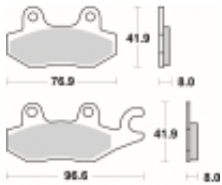

Link do produktu: <https://www.motorus.pl/sbs-638-rs-motocyklowe-klocki-hamulcowe-komplet-na-1-tarcze-p-34136.html>

SBS 638 RS motocyklowe klocki hamulcowe komplet na 1 tarczę

Cena	158,00 zł
Dostępność	2 do 30 dni
Czas wysyłki	Na zamówienie
Numer katalogowy	638 RS
Producent	SBS

Opis produktu

SBS 638RS motocyklowe klocki hamulcowe komplet na 1 tarczę

Klocki hamulcowe RS [ROAD RACING - SINTER]

Są to klocki wykonane ze spieków do przednich hamulców sportowych motocykli. Preferowane przez teamy sportowe oraz motocyklistów jeżdżących amatorsko po torze wyścigowym.