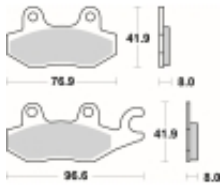

Link do produktu: <https://www.motorus.pl/sbs-638-rsi-motocyklowe-klocki-hamulcowe-komplet-na-1-tarcze-p-33596.html>

SBS 638 RSI motocyklowe klocki hamulcowe komplet na 1 tarczę

Cena	89,10 zł
Dostępność	2 do 30 dni
Czas wysyłki	Na zamówienie
Numer katalogowy	638 RSI
Producent	SBS

Opis produktu

SBS 638RSI motocyklowe klocki hamulcowe komplet na 1 tarczę

RSI Off-Road Racing – Sinter (przód/tył): klocki te są zbudowane ze specjalnie przygotowanych ze spieków metali dzięki czemu idealnie nadają się do rywalizacji sportowej w Motocrossie i ATV. Specjalnej mieszanki metali zapewnia ponadprzeciętną jednolitą i wolną od efektu fadingu siłę hamowania niezależnie od warunków terenowych i pogodowych. Ich funkcjonalność i zachowanie w trasie zostały sprawdzone przez czołowe teamy MX1 a nawet zyskały ich rekomendację. Klocki te są przeznaczone wyłącznie do jazdy wyczynowej dostępne dla zacisków przednich i tylnych.