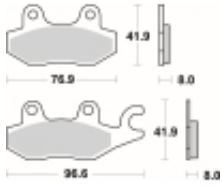

Link do produktu: <https://www.motorus.pl/sbs-638-si-motocyklowe-klocki-hamulcowe-komplet-na-1-tarcze-p-33597.html>

SBS 638 SI motocyklowe klocki hamulcowe komplet na 1 tarczę

Cena	82,80 zł
Dostępność	2 do 30 dni
Czas wysyłki	Na zamówienie
Numer katalogowy	638 SI
Producent	SBS

Opis produktu

SBS 638SI motocyklowe klocki hamulcowe komplet na 1 tarczę

Klocki hamulcowe SI

Klocki serii OFF ROAD wykonane ze spieków metali. W piasku czy w błocie w słońcu czy w deszczu specjalna mieszanka składników tworzących elementy cierne zapewni odpowiednią siłę hamowania. Nowoczesny materiał cierny stanowiący dorobek najnowszych technologii obróbki metali jest kompromisem pomiędzy siłą hamowania a minimalnym zużyciem. Charakterystyka klocka idealnie znosi arcytrudne warunki pracy jakie narzuca użytkowanie pojazdu w terenie.