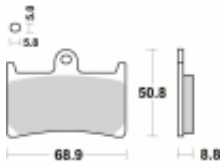

Link do produktu: <https://www.motorus.pl/sbs-639-hf-motocyklowe-klocki-hamulcowe-komplet-na-1-tarcze-p-34137.html>

SBS 639 HF motocyklowe klocki hamulcowe komplet na 1 tarczę

Cena	91,00 zł
Dostępność	2 do 30 dni
Czas wysyłki	Na zamówienie
Numer katalogowy	639 HF
Producent	SBS