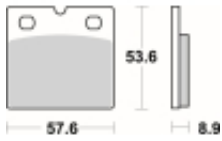

Link do produktu: <https://www.motorus.pl/sbs-640-hf-motocyklowe-klocki-hamulcowe-komplet-na-1-tarcze-p-34138.html>

SBS 640 HF motocyklowe klocki hamulcowe komplet na 1 tarczę

Cena	103,00 zł
Dostępność	2 do 30 dni
Czas wysyłki	Na zamówienie
Numer katalogowy	640 HF
Producent	SBS