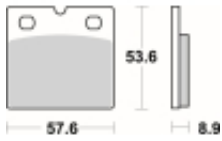

Link do produktu: <https://www.motorus.pl/sbs-640-hs-motocyklowe-klocki-hamulcowe-komplet-na-1-tarcze-p-33598.html>

SBS 640 HS motocyklowe klocki hamulcowe komplet na 1 tarczę

Cena	130,50 zł
Dostępność	2 do 30 dni
Czas wysyłki	Na zamówienie
Numer katalogowy	640 HS
Producent	SBS