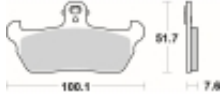

Link do produktu: <https://www.motorus.pl/sbs-641-hf-motocyklowe-klocki-hamulcowe-komplet-na-1-tarcze-p-33599.html>

SBS 641 HF motocyklowe klocki hamulcowe komplet na 1 tarczę

Cena	76,41 zł
Dostępność	2 do 30 dni
Czas wysyłki	Na zamówienie
Numer katalogowy	641 HF
Producent	SBS