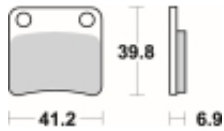

## SBS 643 HF motocyklowe klocki hamulcowe komplet na 1 tarczę

Cena	<b>91,00 zł</b>
Dostępność	<b>2 do 30 dni</b>
Czas wysyłki	<b>Na zamówienie</b>
Numer katalogowy	<b>643 HF</b>
Producent	<b>SBS</b>