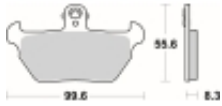

Link do produktu: <https://www.motorus.pl/sbs-644-hf-motocyklowe-klocki-hamulcowe-komplet-na-1-tarcze-p-34143.html>

SBS 644 HF motocyklowe klocki hamulcowe komplet na 1 tarczę

Cena	85,50 zł
Dostępność	2 do 30 dni
Czas wysyłki	Na zamówienie
Numer katalogowy	644 HF
Producent	SBS