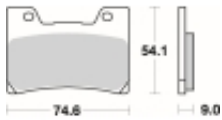

Link do produktu: <https://www.motorus.pl/sbs-645-hf-motocyklowe-klocki-hamulcowe-komplet-na-1-tarcze-p-34144.html>

SBS 645 HF motocyklowe klocki hamulcowe komplet na 1 tarczę

Cena	76,50 zł
Dostępność	2 do 30 dni
Czas wysyłki	Na zamówienie
Numer katalogowy	645 HF
Producent	SBS