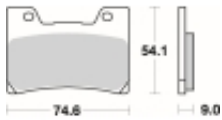

## SBS 645 HS motocyklowe klocki hamulcowe komplet na 1 tarczę

Cena	<b>107,10 zł</b>
Dostępność	<b>2 do 30 dni</b>
Czas wysyłki	<b>Na zamówienie</b>
Numer katalogowy	<b>645 HS</b>
Producent	<b>SBS</b>