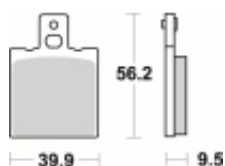

Link do produktu: <https://www.motorus.pl/sbs-646-hf-motocyklowe-klocki-hamulcowe-komplet-na-1-tarcze-p-34145.html>

SBS 646 HF motocyklowe klocki hamulcowe komplet na 1 tarczę

Cena	67,00 zł
Dostępność	2 do 30 dni
Czas wysyłki	Na zamówienie
Numer katalogowy	646 HF
Producent	SBS