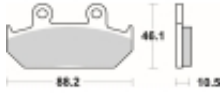

Link do produktu: <https://www.motorus.pl/sbs-647-hf-motocyklowe-klocki-hamulcowe-komplet-na-1-tarcze-p-34146.html>

SBS 647 HF motocyklowe klocki hamulcowe komplet na 1 tarczę

Cena	82,80 zł
Dostępność	2 do 30 dni
Czas wysyłki	Na zamówienie
Numer katalogowy	647 HF
Producent	SBS