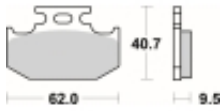

## SBS 648 HF motocyklowe klocki hamulcowe komplet na 1 tarczę

Cena	<b>112,00 zł</b>
Dostępność	<b>2 do 30 dni</b>
Czas wysyłki	<b>Na zamówienie</b>
Numer katalogowy	<b>648 HF</b>
Producent	<b>SBS</b>