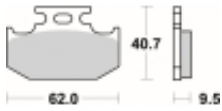

Link do produktu: <https://www.motorus.pl/sbs-648-rsi-motocyklowe-klocki-hamulcowe-komplet-na-1-tarcze-p-34148.html>

SBS 648 RSI motocyklowe klocki hamulcowe komplet na 1 tarczę

Cena	123,00 zł
Dostępność	2 do 30 dni
Czas wysyłki	Na zamówienie
Numer katalogowy	648 RSI
Producent	SBS

Opis produktu

SBS 648RSI motocyklowe klocki hamulcowe komplet na 1 tarczę

RSI Off-Road Racing – Sinter (przód/tył): klocki te są zbudowane ze specjalnie przygotowanych ze spieków metali dzięki czemu idealnie nadają się do rywalizacji sportowej w Motocrossie i ATV. Specjalnej mieszanki metali zapewnia ponadprzeciętną jednolitą i wolną od efektu fadingu siłę hamowania niezależnie od warunków terenowych i pogodowych. Ich funkcjonalność i zachowanie w trasie zostały sprawdzone przez czołowe teamy MX1 a nawet zyskały ich rekomendację. Klocki te są przeznaczone wyłącznie do jazdy wyczynowej dostępne dla zacisków przednich i tylnych.